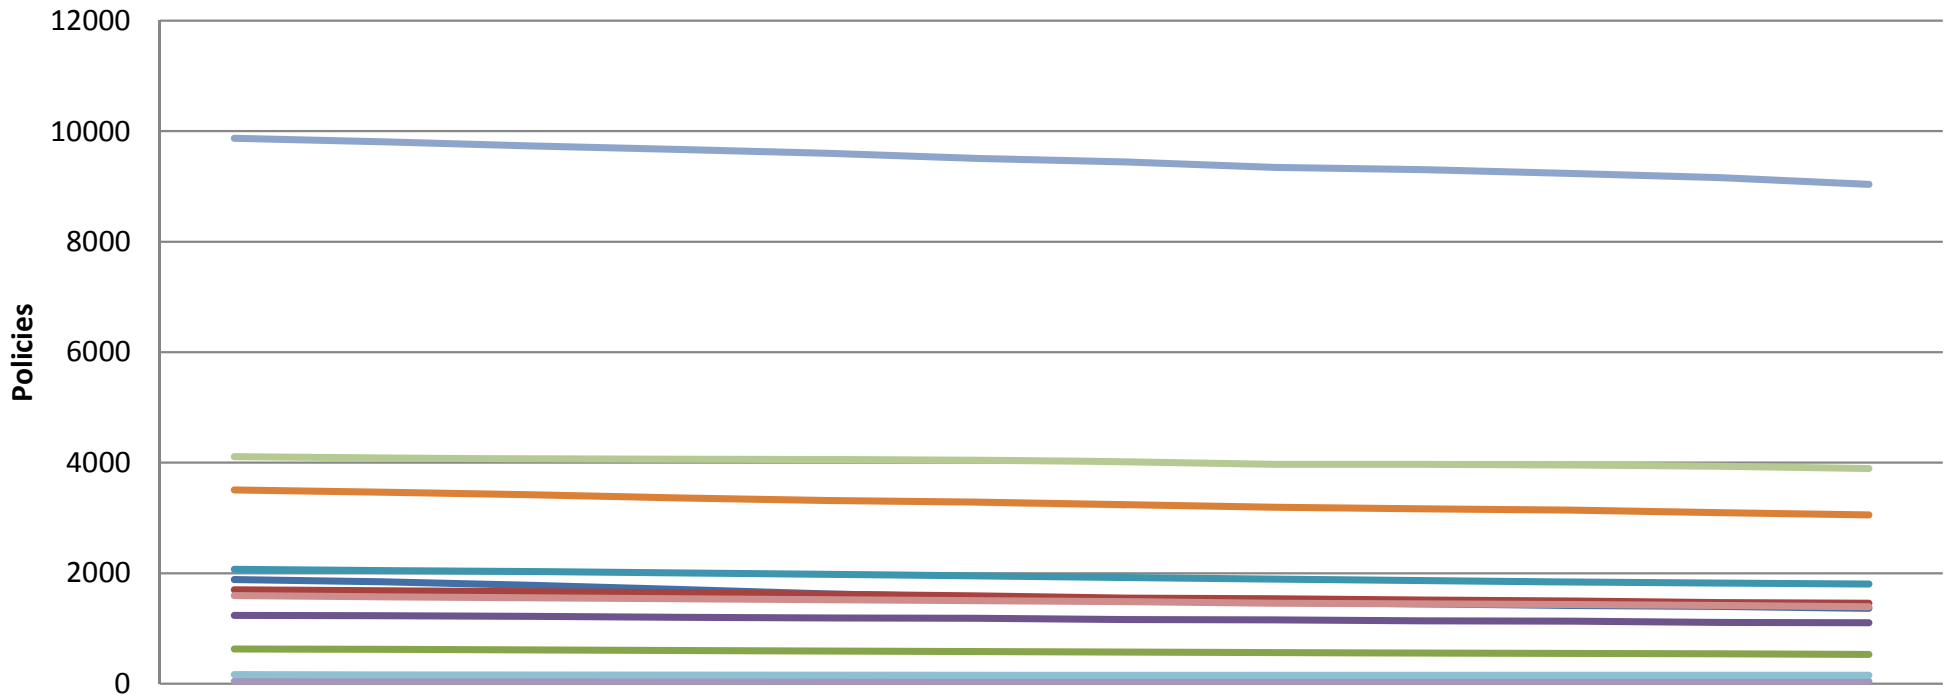

Total Policy Count (by zone as of December 2017)

	Jan-17	Feb-17	Mar-17	Apr-17	May-17	Jun-17	Jul-17	Aug-17	Sep-17	Oct-17	Nov-17	Dec-17
— Gulf Front	1887	1845	1781	1707	1625	1566	1505	1473	1443	1417	1400	1362
— Zone 1 Baldwin	1701	1683	1667	1646	1618	1588	1552	1536	1515	1496	1471	1458
— Zone 1 Mobile	626	622	613	603	592	578	569	562	559	553	544	533
— Zone 2 Baldwin	1234	1232	1222	1202	1193	1182	1160	1155	1138	1130	1111	1104
— Zone 2 Mobile	2069	2045	2031	2006	1983	1947	1919	1890	1869	1845	1820	1802
— Zone 3 Baldwin	3507	3468	3421	3359	3315	3284	3241	3192	3164	3140	3094	3056
— Zone 3 Mobile	9871	9806	9731	9666	9598	9506	9440	9346	9301	9235	9161	9037
— Zone 4 Baldwin	1598	1575	1555	1536	1518	1502	1483	1459	1444	1431	1414	1394
— Zone 4 Mobile	4107	4087	4068	4064	4062	4042	4015	3968	3968	3960	3933	3894
— Zone 5 Baldwin	46	46	43	44	44	44	43	43	42	42	42	42
— Zone 5 Mobile	163	162	157	155	156	155	152	152	154	154	154	154