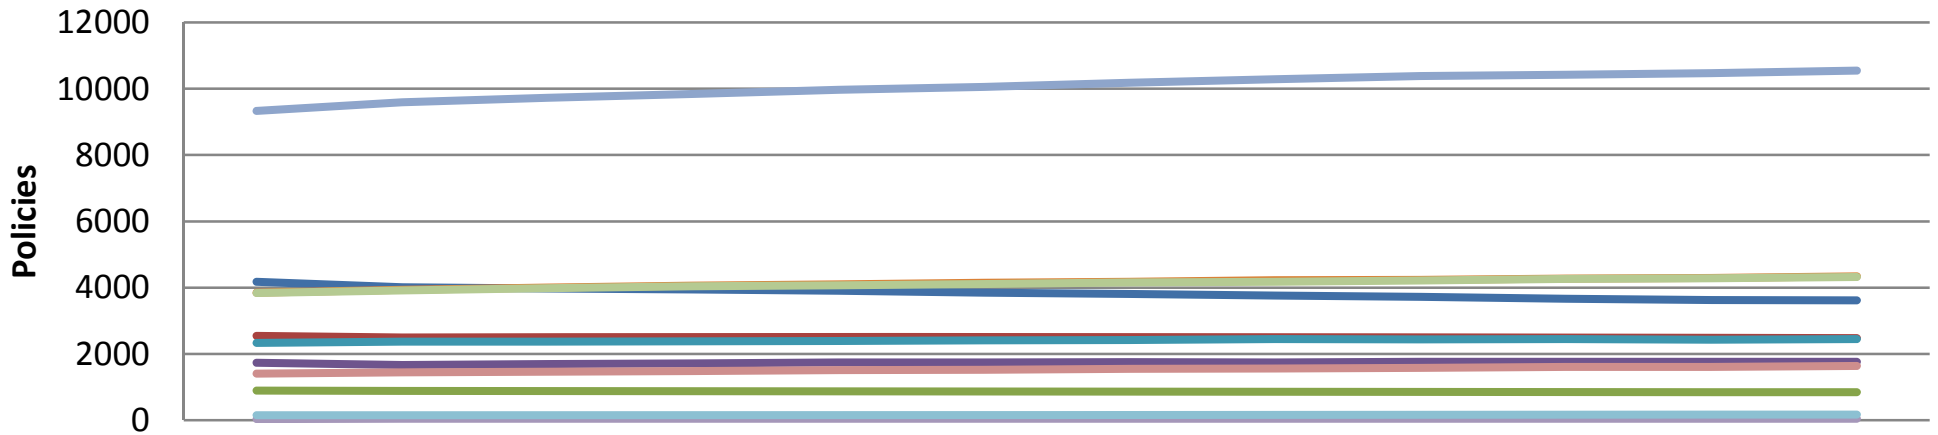

Total Policy Count (by zone as of December 2014)

	Jan-14	Feb-14	Mar-14	Apr-14	May-14	Jun-14	Jul-14	Aug-14	Sep-14	Oct-14	Nov-14	Dec-14
— Gulf Front	4179	4013	3971	3947	3906	3852	3807	3758	3719	3662	3626	3614
— Zone 1 Baldwin	2543	2496	2495	2508	2519	2512	2521	2495	2495	2500	2485	2474
— Zone 1 Mobile	898	884	878	873	875	866	866	856	855	852	849	843
— Zone 2 Baldwin	1739	1670	1697	1717	1745	1749	1758	1747	1761	1763	1761	1768
— Zone 2 Mobile	2333	2369	2373	2378	2394	2408	2419	2447	2442	2450	2433	2449
— Zone 3 Baldwin	3845	3936	3999	4058	4100	4147	4181	4224	4231	4270	4296	4340
— Zone 3 Mobile	9331	9593	9728	9845	9967	10051	10181	10292	10381	10419	10469	10544
— Zone 4 Baldwin	1410	1447	1465	1481	1508	1522	1552	1562	1584	1606	1612	1634
— Zone 4 Mobile	3836	3917	3984	4046	4066	4110	4162	4180	4212	4259	4281	4319
— Zone 5 Baldwin	36	41	41	43	43	44	43	43	44	45	46	47
— Zone 5 Mobile	151	152	153	154	156	157	160	161	164	170	168	168