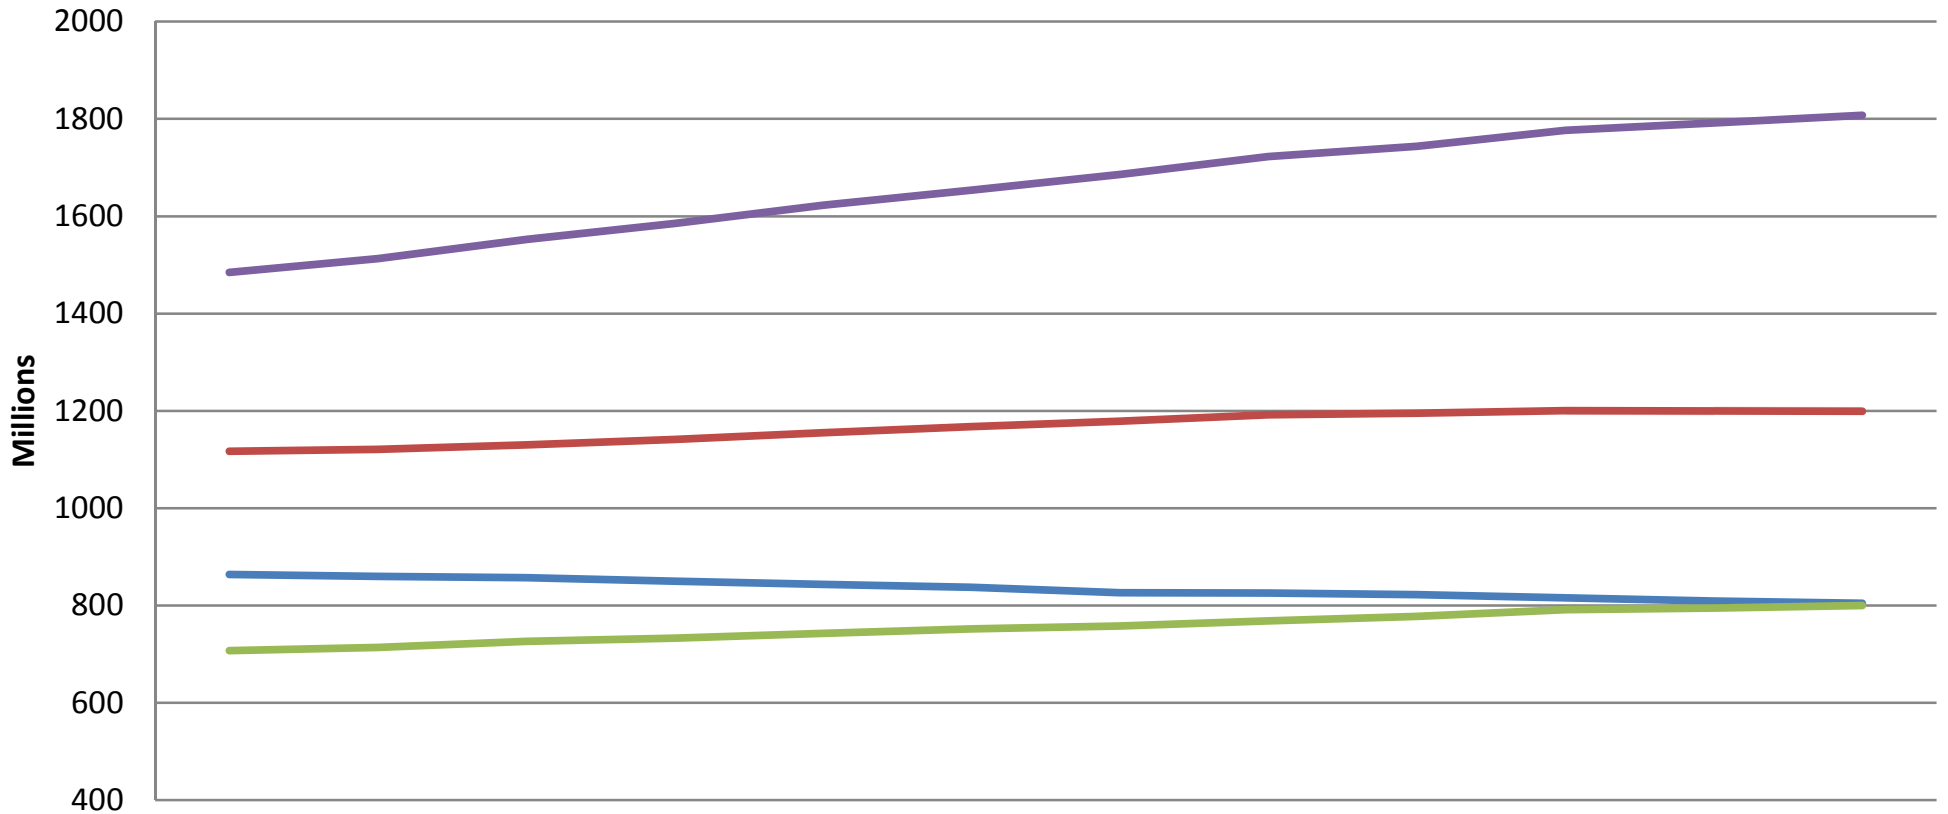

Annual TIV In \$Millions (By Zone as of December 2012)

	Jan-12	Feb-12	Mar-12	Apr-12	May-12	Jun-12	Jul-12	Aug-12	Sep-12	Oct-12	Nov-12	Dec-12
Zone 1	864	860	858	850	843	837	826	826	822	816	809	805
Zone 2	1117	1121	1130	1141	1155	1168	1179	1192	1195	1201	1200	1199
Zone 3	707	714	726	733	743	752	758	769	778	792	795	800
Zone 4	1485	1513	1553	1585	1623	1654	1686	1723	1744	1776	1792	1808