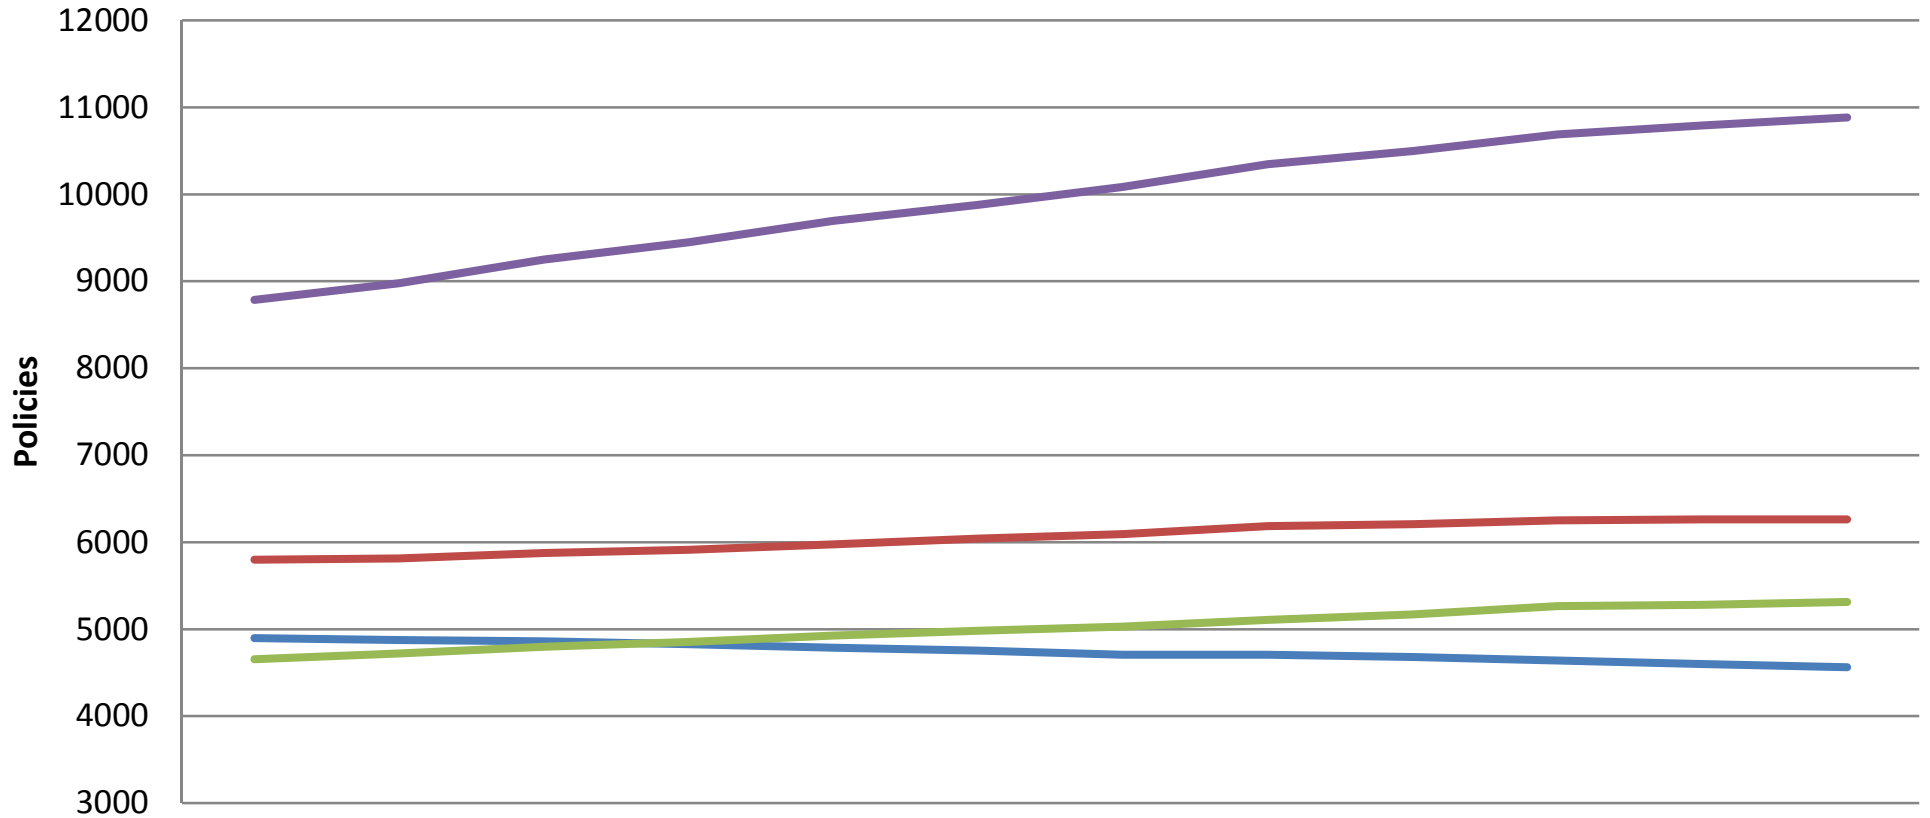

# Total Policy Count (by zone as of December 2012)

	Jan-12	Feb-12	Mar-12	Apr-12	May-12	Jun-12	Jul-12	Aug-12	Sep-12	Oct-12	Nov-12	Dec-12
— Zone 1	4896	4875	4861	4827	4785	4755	4705	4706	4679	4639	4599	4564
— Zone 2	5797	5812	5877	5913	5976	6040	6094	6184	6208	6251	6261	6263
— Zone 3	4653	4719	4799	4852	4927	4981	5031	5107	5168	5264	5280	5313
— Zone 4	8785	8979	9251	9449	9695	9879	10085	10346	10497	10688	10792	10883