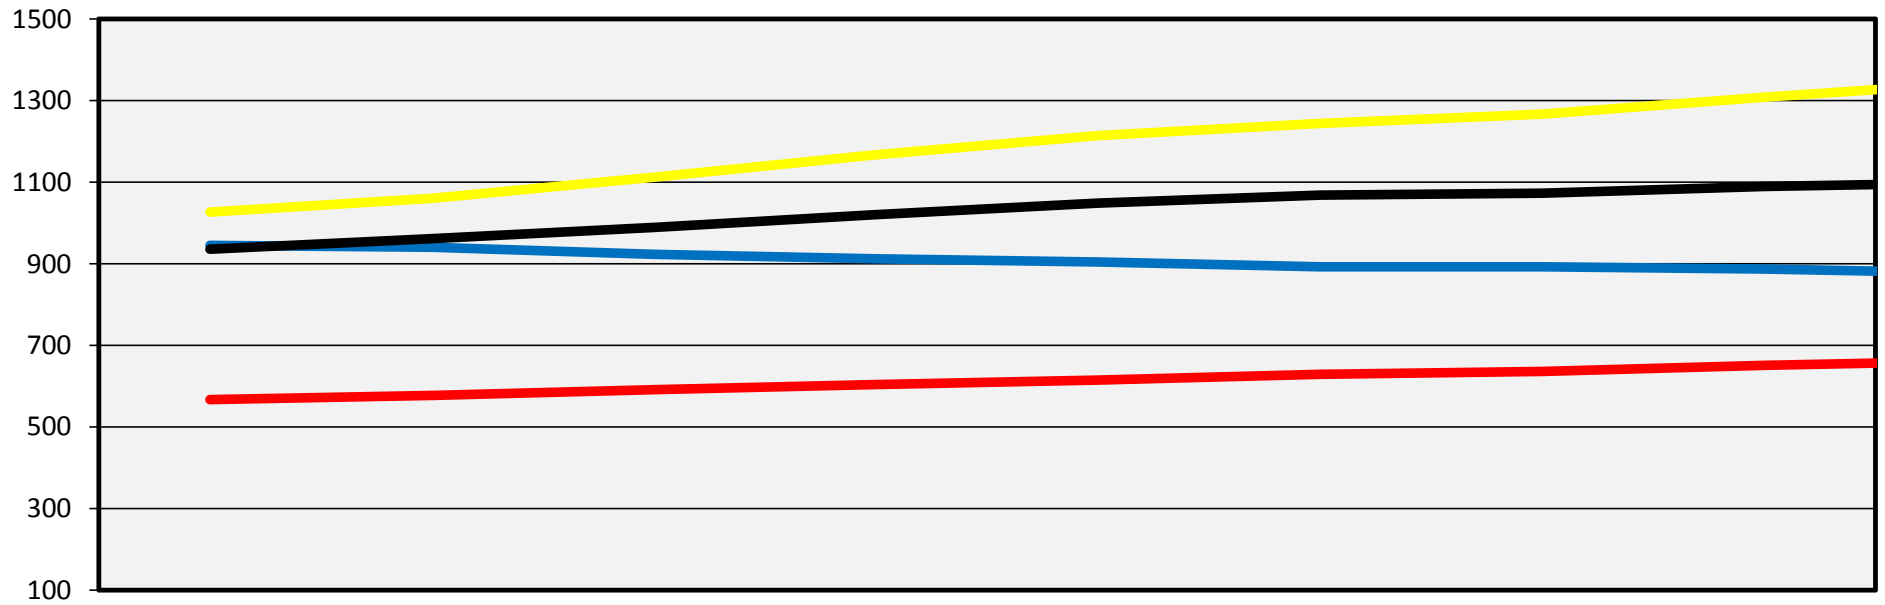

Annual TIV In \$Millions

(By Zone as of December 2011)

	Jan-11	Feb-11	Mar-11	Apr-11	May-11	Jun-11	Jul-11	Aug-11	Sep-11	Oct-11	Nov-11	Dec-11
— Zone 1	945	941	923	913	904	892	892	887	877	873	873	871
— Zone 2	936	962	989	1021	1049	1068	1073	1090	1099	1101	1106	1111
— Zone 3	567	577	591	604	615	629	636	651	662	675	690	700
— Zone 4	1027	1061	1112	1167	1215	1244	1267	1309	1346	1388	1419	1455