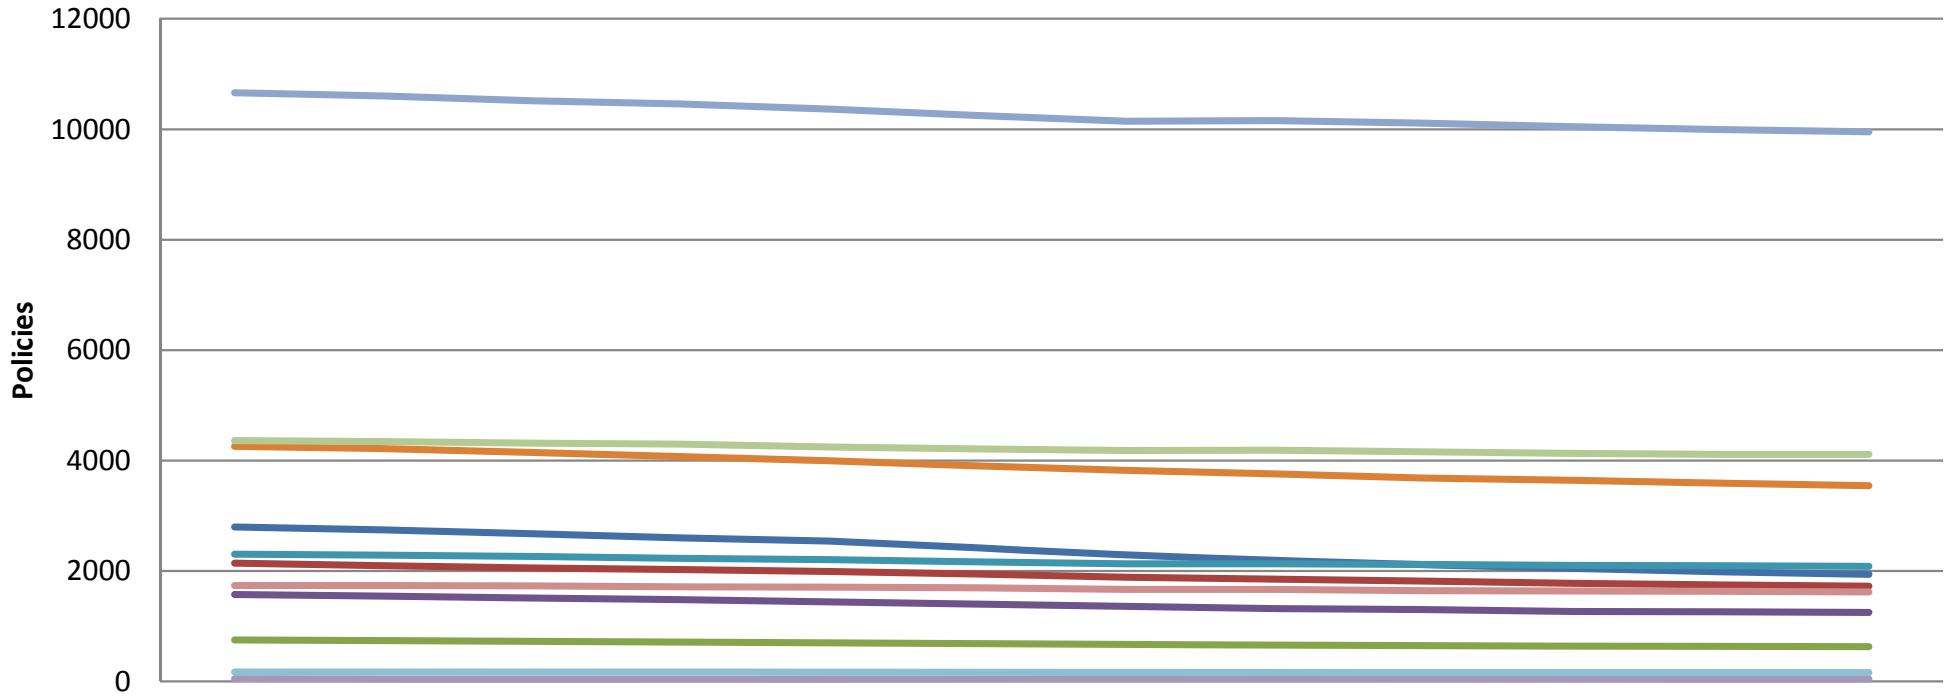

# Total Policy Count (by zone as of December 2016)

	Jan-16	Feb-16	Mar-16	Apr-16	May-16	Jun-16	Jul-16	Aug-16	Sep-16	Oct-16	Nov-16	Dec-16
— Gulf Front	2799	2748	2679	2604	2541	2423	2296	2193	2116	2050	1988	1940
— Zone 1 Baldwin	2143	2096	2057	2025	1993	1946	1890	1852	1817	1778	1747	1727
— Zone 1 Mobile	752	741	722	714	701	689	674	658	649	639	638	630
— Zone 2 Baldwin	1573	1544	1514	1484	1441	1403	1363	1320	1301	1270	1264	1252
— Zone 2 Mobile	2306	2290	2263	2230	2205	2164	2134	2133	2120	2104	2100	2085
— Zone 3 Baldwin	4261	4218	4148	4071	3996	3905	3823	3759	3682	3647	3594	3547
— Zone 3 Mobile	10659	10603	10514	10456	10364	10252	10146	10159	10109	10044	9997	9952
— Zone 4 Baldwin	1736	1736	1730	1715	1708	1695	1671	1666	1646	1642	1632	1620
— Zone 4 Mobile	4360	4343	4315	4300	4246	4210	4184	4188	4161	4131	4112	4115
— Zone 5 Baldwin	49	45	46	47	48	48	48	49	49	48	48	47
— Zone 5 Mobile	173	174	171	169	171	167	165	163	161	162	164	160