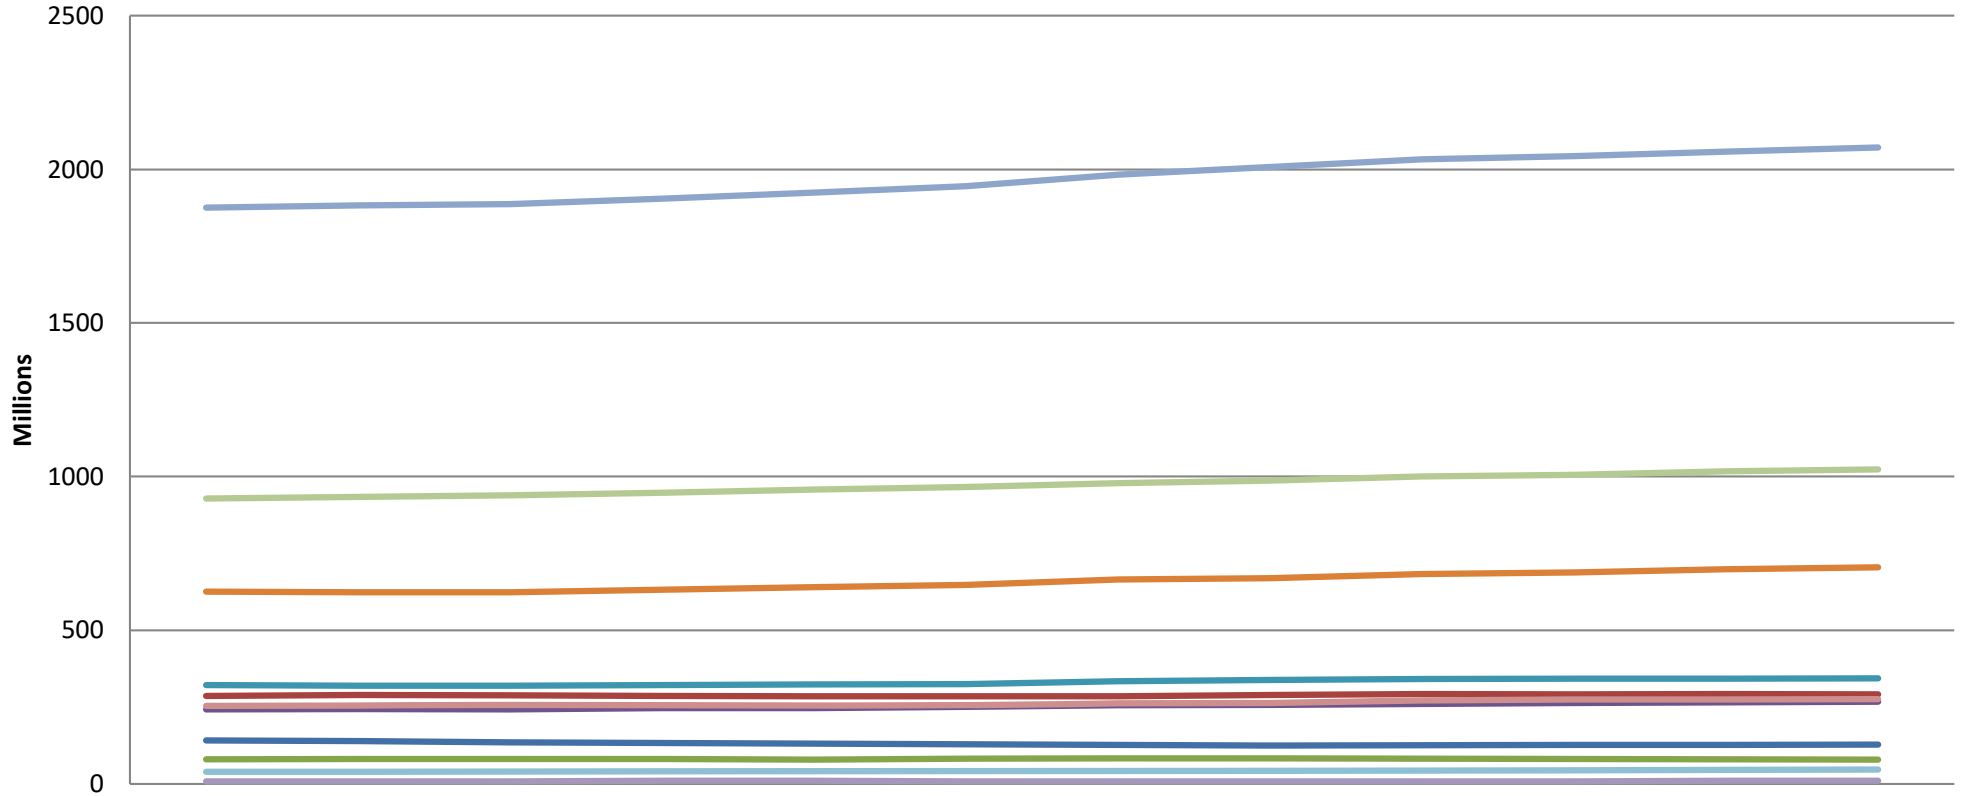

## Annual TIV In \$Millions (By Zone as of November 2021)

	Dec-20	Jan-21	Feb-21	Mar-21	Apr-21	May-21	Jun-21	Jul-21	Aug-21	Sep-21	Oct-21	Nov-21
— Gulf Front	142	139	136	133	131	128	127	124	126	127	127	128
— Zone 1 Baldwin	286	288	288	287	285	286	286	288	292	291	292	291
— Zone 1 Mobile	79	80	81	80	78	82	83	82	82	80	80	78
— Zone 2 Baldwin	242	244	242	246	246	250	256	257	261	264	265	267
— Zone 2 Mobile	321	319	319	321	324	325	333	338	341	343	343	344
— Zone 3 Baldwin	626	624	624	631	640	648	666	670	683	689	698	705
— Zone 3 Mobile	1875	1882	1887	1905	1924	1945	1982	2007	2033	2044	2057	2072
— Zone 4 Baldwin	253	255	256	257	255	256	262	264	271	275	274	275
— Zone 4 Mobile	929	934	939	948	958	967	979	987	1000	1006	1017	1023
— Zone 5 Baldwin	8	8	9	9	9	9	8	8	8	9	9	10
— Zone 5 Mobile	39	39	40	40	41	42	42	43	43	44	46	47