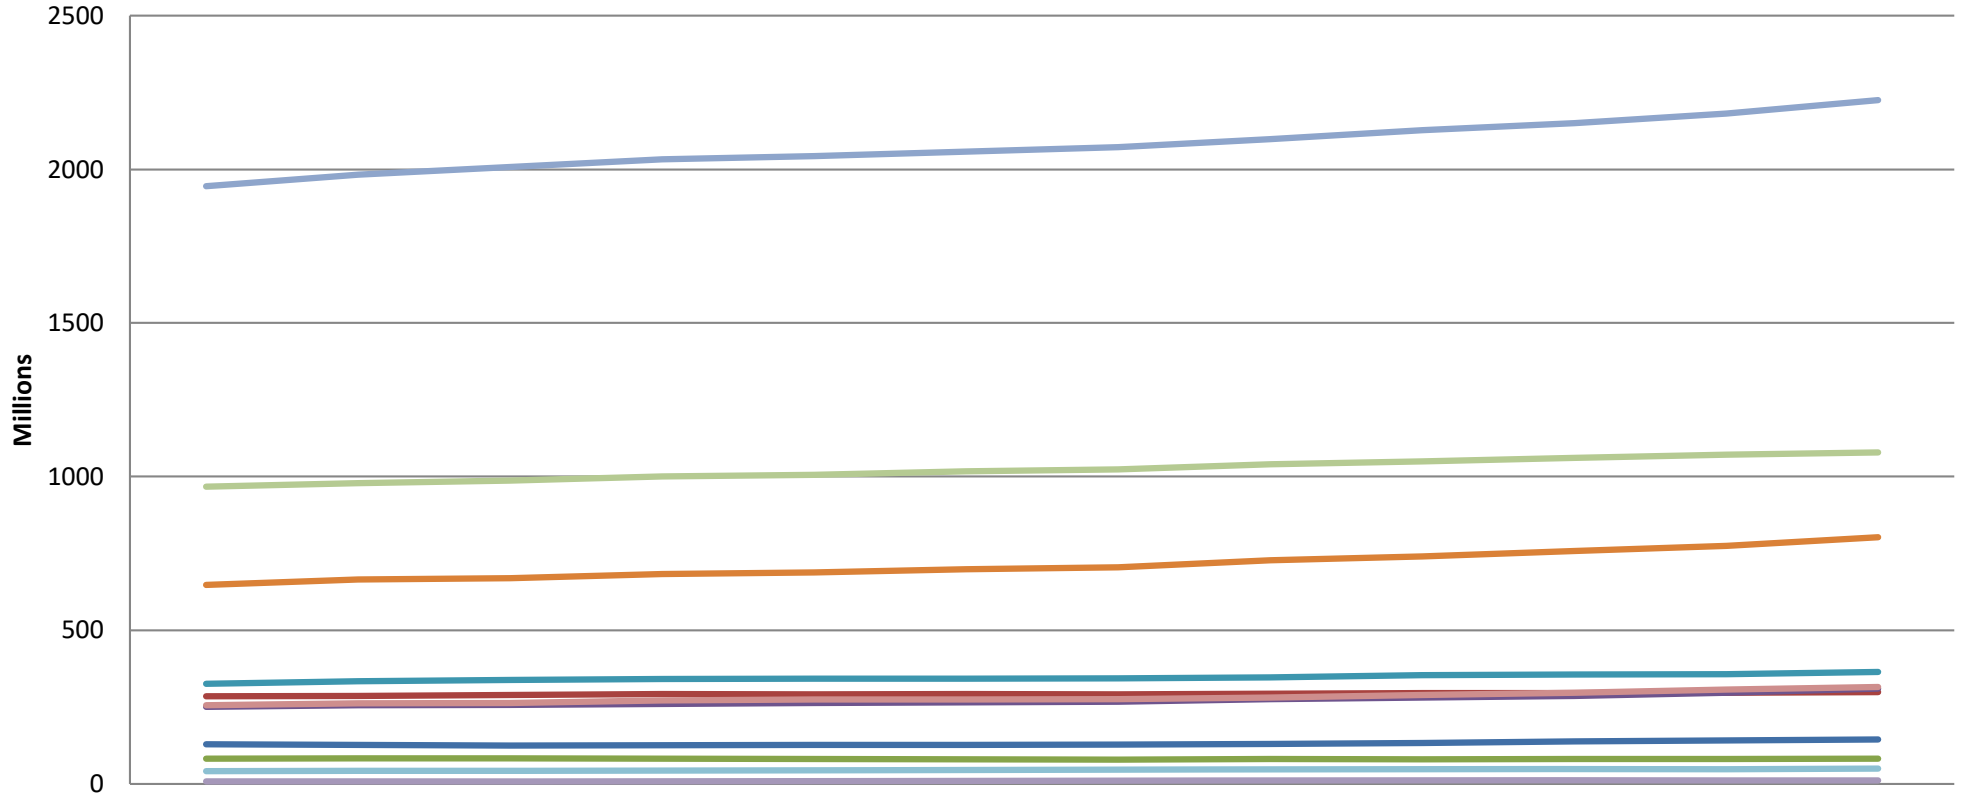

Annual TIV In \$Millions (By Zone as of April 2022)

	May-21	Jun-21	Jul-21	Aug-21	Sep-21	Oct-21	Nov-21	Dec-21	Jan-22	Feb-22	Mar-22	Apr-22
— Gulf Front	128	127	124	126	127	127	128	130	133	138	141	145
— Zone 1 Baldwin	286	286	288	292	291	292	291	293	295	295	297	299
— Zone 1 Mobile	82	83	82	82	80	80	78	80	79	81	81	82
— Zone 2 Baldwin	250	256	257	261	264	265	267	276	281	286	296	310
— Zone 2 Mobile	325	333	338	341	343	343	344	347	354	355	357	365
— Zone 3 Baldwin	648	666	670	683	689	698	705	728	739	758	774	803
— Zone 3 Mobile	1945	1982	2007	2033	2044	2057	2072	2098	2127	2151	2182	2225
— Zone 4 Baldwin	256	262	264	271	275	274	275	281	289	297	307	315
— Zone 4 Mobile	967	979	987	1000	1006	1017	1023	1039	1050	1060	1071	1079
— Zone 5 Baldwin	9	8	8	8	9	9	10	11	11	11	11	11
— Zone 5 Mobile	42	42	43	43	44	46	47	47	48	49	48	50