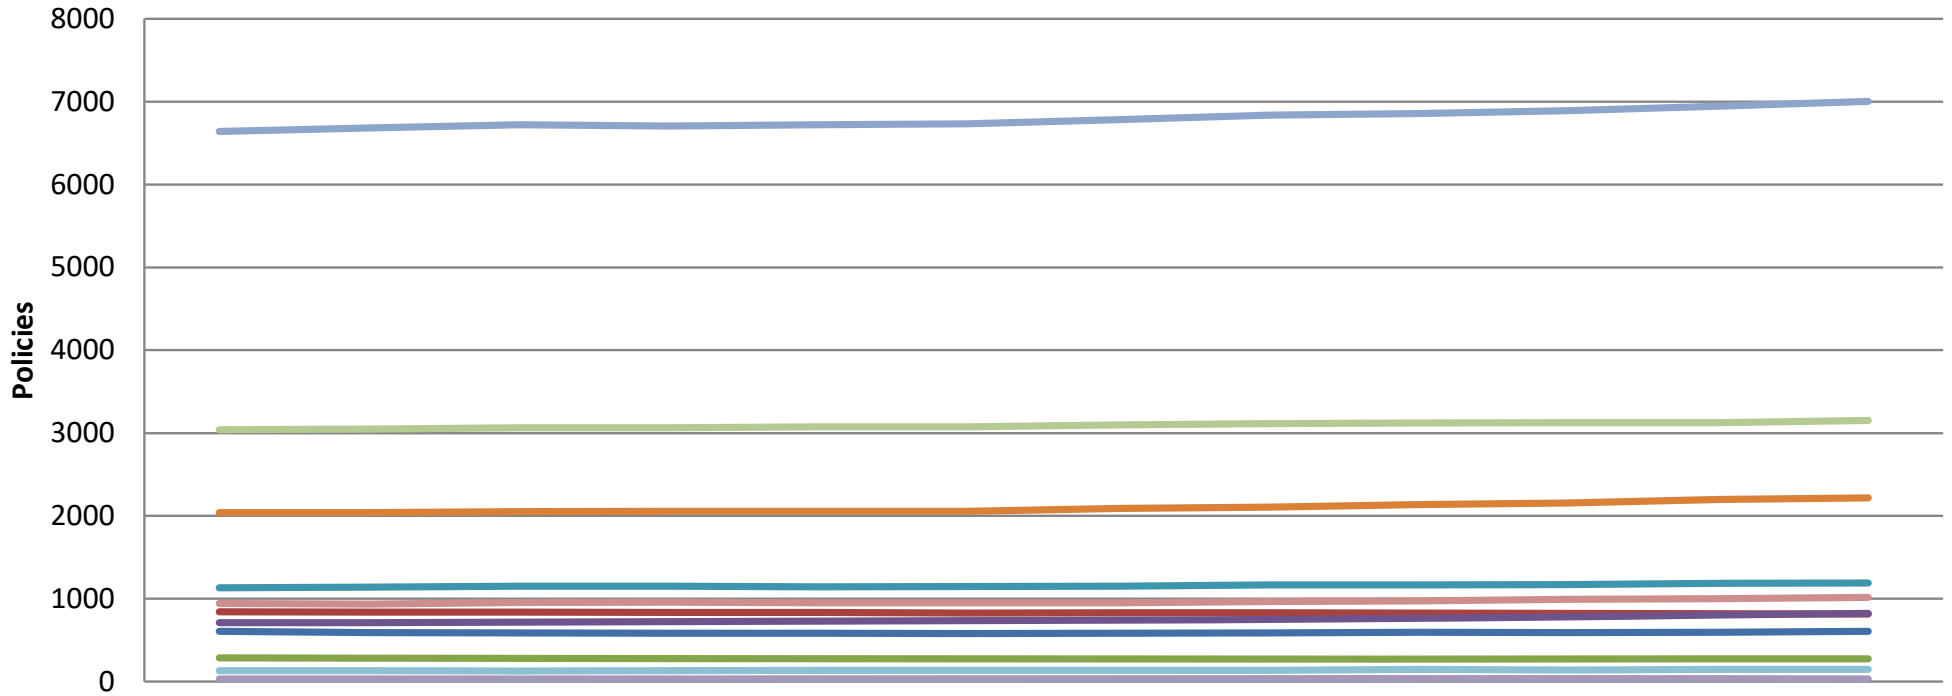

Total Policy Count (by zone as of May 2022)

	Jun-21	Jul-21	Aug-21	Sep-21	Oct-21	Nov-21	Dec-21	Jan-22	Feb-22	Mar-22	Apr-22	May-22
— Gulf Front	608	590	588	583	582	580	583	586	595	593	597	605
— Zone 1 Baldwin	844	842	843	834	834	829	832	830	826	823	818	815
— Zone 1 Mobile	286	283	283	278	277	271	275	270	273	272	273	275
— Zone 2 Baldwin	711	713	719	725	726	728	743	753	763	779	805	822
— Zone 2 Mobile	1133	1141	1152	1152	1145	1148	1154	1166	1169	1170	1185	1190
— Zone 3 Baldwin	2042	2039	2053	2054	2057	2054	2093	2107	2138	2155	2198	2217
— Zone 3 Mobile	6640	6686	6723	6706	6719	6735	6786	6836	6860	6890	6946	7002
— Zone 4 Baldwin	941	937	956	961	950	949	953	966	975	992	1002	1015
— Zone 4 Mobile	3041	3049	3065	3065	3079	3078	3101	3112	3122	3127	3129	3152
— Zone 5 Baldwin	30	30	30	31	33	34	35	35	35	34	34	32
— Zone 5 Mobile	132	131	130	133	137	137	136	139	144	142	144	149