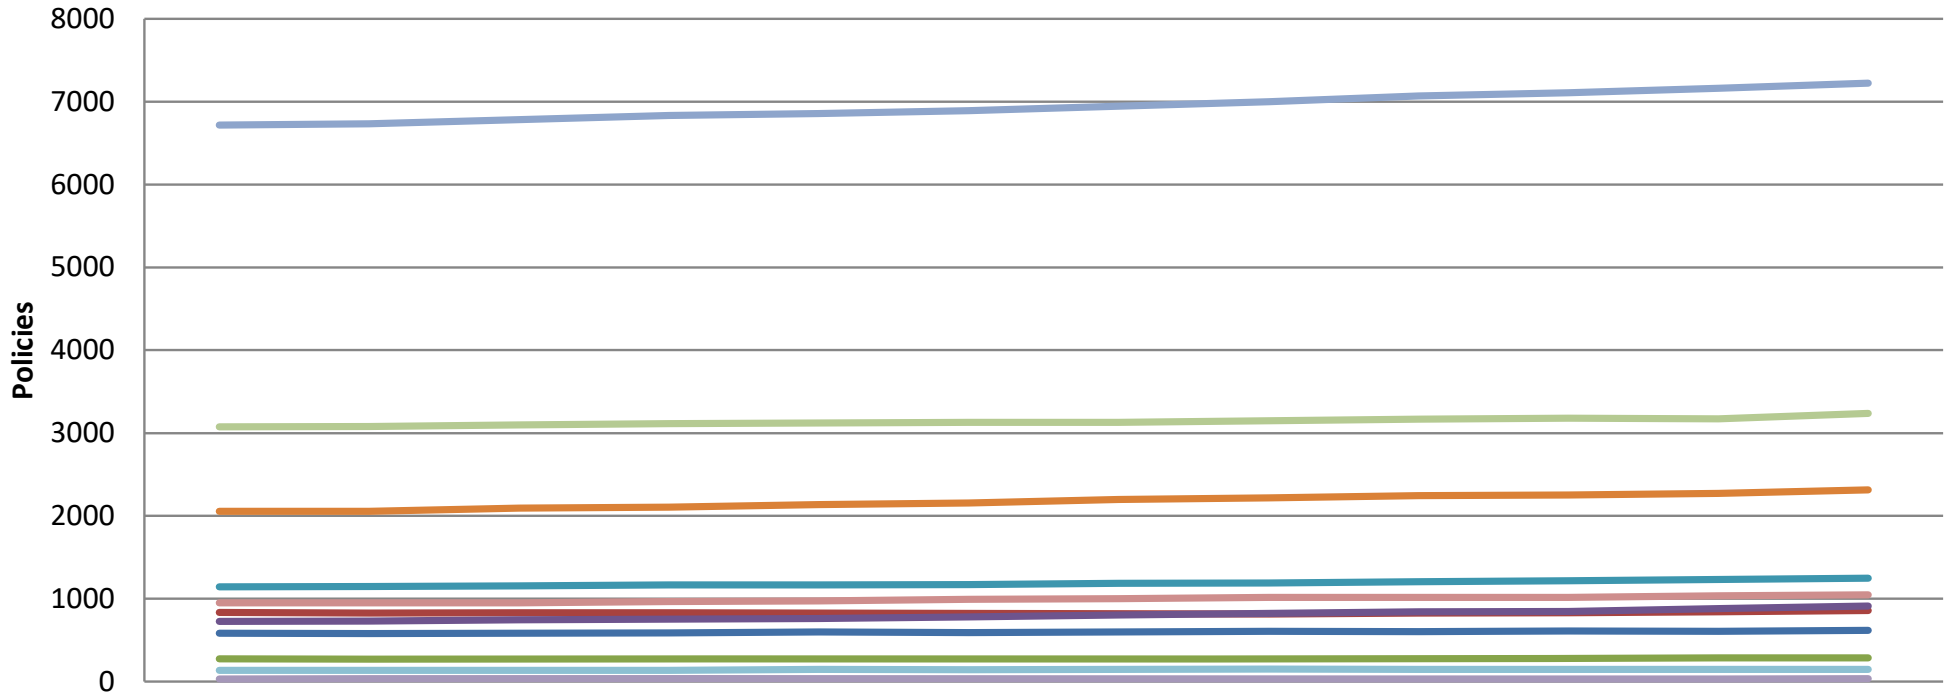

Total Policy Count (by zone as of September 2022)

	Oct-21	Nov-21	Dec-21	Jan-22	Feb-22	Mar-22	Apr-22	May-22	Jun-22	Jul-22	Aug-22	Sep-22
— Gulf Front	582	580	583	586	595	593	597	605	601	609	605	617
— Zone 1 Baldwin	834	829	832	830	826	823	818	815	827	830	843	859
— Zone 1 Mobile	277	271	275	270	273	272	273	275	277	280	282	285
— Zone 2 Baldwin	726	728	743	753	763	779	805	822	842	846	882	911
— Zone 2 Mobile	1145	1148	1154	1166	1169	1170	1185	1190	1202	1217	1231	1248
— Zone 3 Baldwin	2057	2054	2093	2107	2138	2155	2198	2217	2244	2254	2271	2313
— Zone 3 Mobile	6719	6735	6786	6836	6860	6890	6946	7002	7069	7109	7162	7226
— Zone 4 Baldwin	950	949	953	966	975	992	1002	1015	1016	1016	1033	1046
— Zone 4 Mobile	3079	3078	3101	3112	3122	3127	3129	3152	3167	3176	3175	3236
— Zone 5 Baldwin	33	34	35	35	35	34	34	32	32	31	31	35
— Zone 5 Mobile	137	137	136	139	144	142	144	149	145	145	147	144